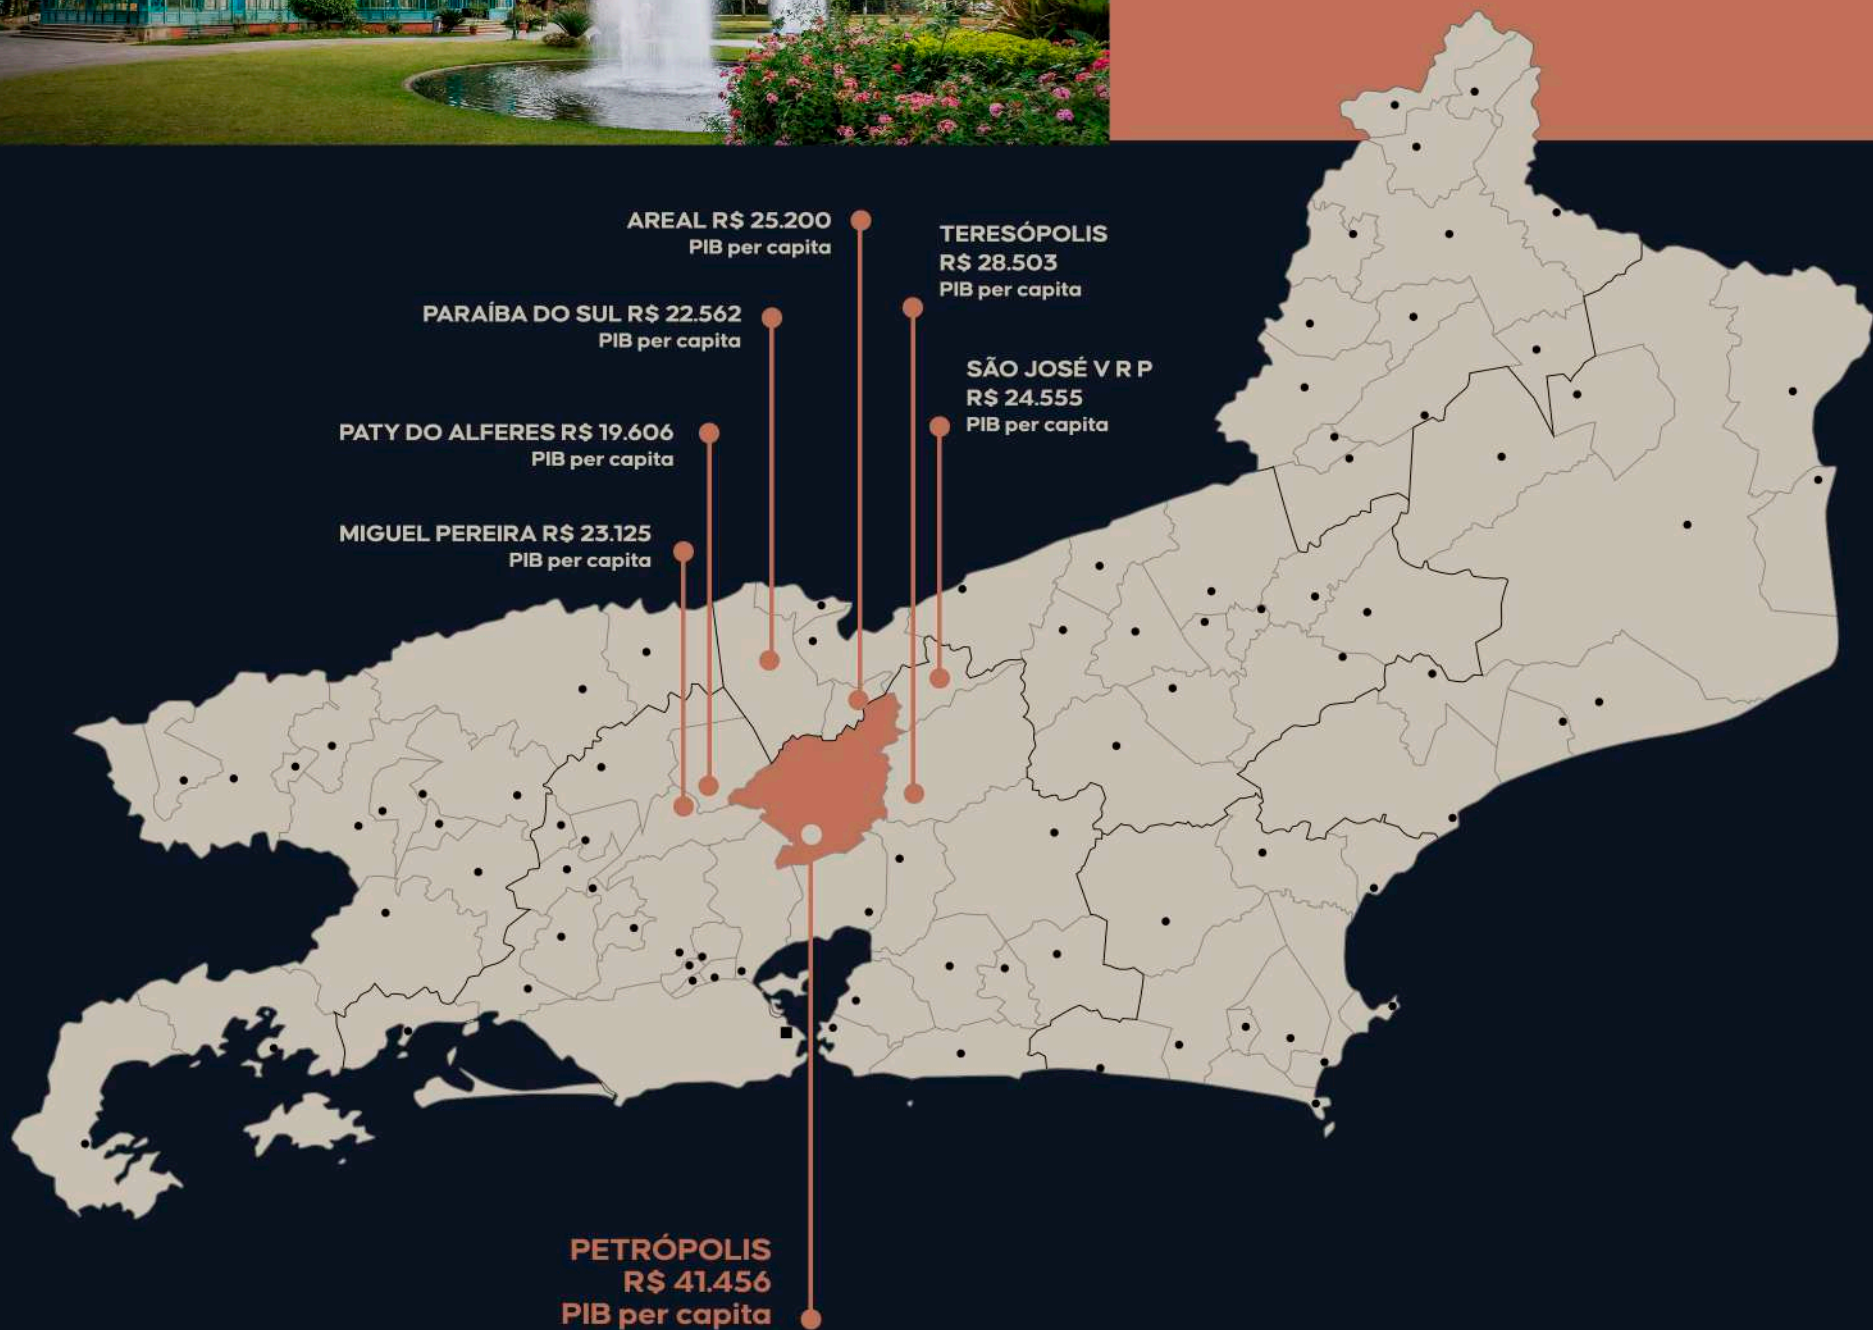

---

NO MELHOR PONTO  
DA CIDADE IMPERIAL

PÁTIO  
PETRÓPOLIS  
SHOPPING

TUDO DE BOM

## TRAGA SUA MARCA PARA O PONTO MAIS VALORIZADO DA CIDADE: PÁTIO PETRÓPOLIS SHOPPING

O Pátio Petropolis Shopping está localizado bem no coração da cidade, à Rua Marechal Deodoro, no início da famosa Rua Teresa. Um ponto mais do que estratégico, com alta concentração de moradores e turistas. Um shopping completo e moderno à espera da sua marca!

## POTENCIAL DE CONSUMO DA REGIÃO

## LOCALIZAÇÃO